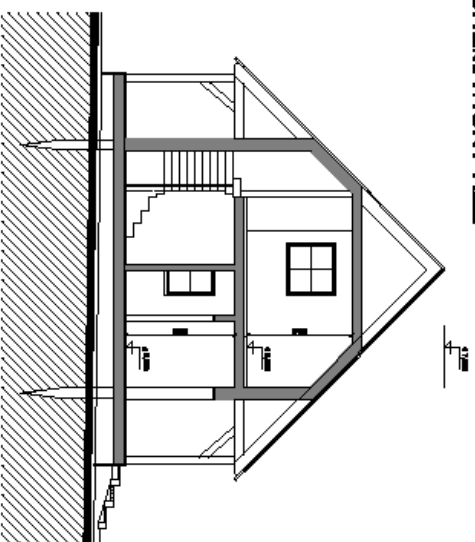

PŮDORYS PODKROVÍ

SCHEMATICKÝ ŘEZ

PŮDORYS VSTUPNÍHO PODLAŽÍ

CELKEM ZASTAVĚNÁ PLOCHA 48 m²
 1.NP (bez teras)
 CELKEM OBESTAVĚNÝ PROSTOR 288 m³

LEGENDA MÍSTNOSTI

ČÍSLO	Název místnosti	PLOCHA m ²	VEŠTĚNÁ VÝŠKA	PODLAŽÍ	střecha	strop	podlahka
01	závěsný	3,9 m ²	2,5	dvířkový nářk		dlív. podstř.	hrubá dřevěná zdivna
02	závěsný	2,8 m ²	2,5	baraněná		dlív. + šluk. SIKK + šluk.	hrub. natíká
03	dvířkový proskl.	1,8 m ²	2,5	baraněná		SIKK	hrub. natíká
04	dvířková	4,8 m ²	2,5	baraněná		SIKK + šluk. SIKK + šluk.	hrub. natíká
05	vno	1,3 m ²	2,5	baraněná		SIKK	
06	kontr.jedlný nos	4,4 m ²	2,5	dvř. palubová	SIKK + šluk.	dvířkový obklad	dlív. natíká
07	dvřk.	1,8 m ²	1,5-2,5	baraněná	SIKK	SIKK	hrub. natíká
08	obývací stěna s balkon	16,8 m ²	2,5	dvř. palubová	SIKK + šluk.	dvířkový obklad	dlív. natíká
09	venkovní terasa	22,2 m ²	2,5	dvířkový nářk		dlív. podstř.	
10	venkovní dvířkový proskl.	8,7 m ²	2,5	baraněná		dlív. podstř.	hrub. natíká
11	chodba se schodištěm	10,8 m ²	1,5-2,4	dvř. palubová	SIKK + šluk. SIKK + šluk.	dlív. natíká	dlív. natíká
12	kuchyně	17,2 m ²	1,5-2,4	dvř. palubová	SIKK + šluk. SIKK + šluk.	dlív. natíká	dlív. natíká
13	podst.	8,1 m ²	1,5-2,4	baraněná	baraněná	SIKK	dlív. natíká
14	konopce, vno	8,1 m ²	1,5-2,4	baraněná	baraněná	SIKK	dlív. natíká

CHATKA S TERASOU

D Rekreční horské chatky			
DOKUMENTACE PRO VEŠTĚNÍ Název stavby: Rekreční horské chatky Adresa stavby: Horní Lhotka u Světlá nad Sázavou Město: Světlá nad Sázavou Katastrální území: Horní Lhotka u Světlá nad Sázavou Parcelní číslo: 12/001/2018/001 Účel: rekreční		Měřítko: M 1:100 Číslo výkresu: 4	