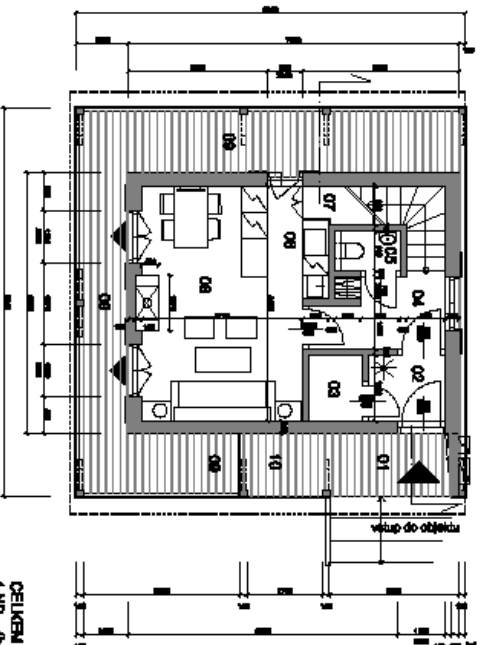

PŮDORYS PODKROVÍ

SCHEMATICKÝ ŘEZ

PŮDORYS VSTUPNÍHO PODLAŽÍ

CELKEM ZASTAVĚNÁ PLOCHA 48 m²
 1.NP (bez teras)
 CELKEM OBESTAVĚNÝ PROSTOR 288 m³

LEGENDA MÍSTNOSTI

ČÍSLO	Název místnosti	PLOCHA m ²	VEŠTĚNÁ VÝŠKA	PODLAŽÍ	střecha	strop	podlahka
01	závěsný	3,9 m ²	2,5	dvířkový nářk		dlív. podstř.	hrubá dřevěná zdivna
02	závěsný	2,8 m ²	2,5	baraněná		dlív. + šluk. SIKK + šluk.	hrub. natíká
03	dvířkový proskl.	1,8 m ²	2,5	baraněná		SIKK	hrub. natíká
04	dvířková	4,8 m ²	2,5	baraněná		SIKK + šluk. SIKK + šluk.	hrub. natíká
05	vno	1,3 m ²	2,5	baraněná		SIKK	
06	kontr.jedlný nos	4,4 m ²	2,5	dvř. palubová	SIKK + šluk.	dvířkový obklad	dlív. natíká
07	dvřk.	1,8 m ²	1,5-2,5	baraněná	SIKK	SIKK	hrub. natíká
08	obývací stěna s balkon	16,8 m ²	2,5	dvř. palubová	SIKK + šluk.	dvířkový obklad	dlív. natíká
09	venkovní terasa	22,2 m ²	2,5	dvířkový nářk		dlív. podstř.	
10	venkovní dvířkový proskl.	8,7 m ²	2,5	baraněná		dlív. podstř.	hrub. natíká
11	chodba se schodištěm	10,8 m ²	1,5-2,4	dvř. palubová	SIKK + šluk. SIKK + šluk.	dlív. natíká	dlív. natíká
12	kuchyně	17,2 m ²	1,5-2,4	dvř. palubová	SIKK + šluk. SIKK + šluk.	dlív. natíká	dlív. natíká
13	podst.	8,1 m ²	1,5-2,4	baraněná	baraněná	SIKK	dlív. natíká
14	konopce, vno	8,1 m ²	1,5-2,4	baraněná	baraněná	SIKK	dlív. natíká

CHATKA S TERASOU

D Rekreční horské chatky			
DOKUMENTACE PRO VEŠTĚNÍ Název stavby: Rekreční horské chatky Adresa stavby: Horní Lhotka u Světlá nad Sázavou Město: Světlá nad Sázavou Katastrální území: Horní Lhotka u Světlá nad Sázavou Parcelní číslo: 12/001/2018/001 Účel: rekreční		Měřítko: M 1:100 Číslo výkresu: 4	