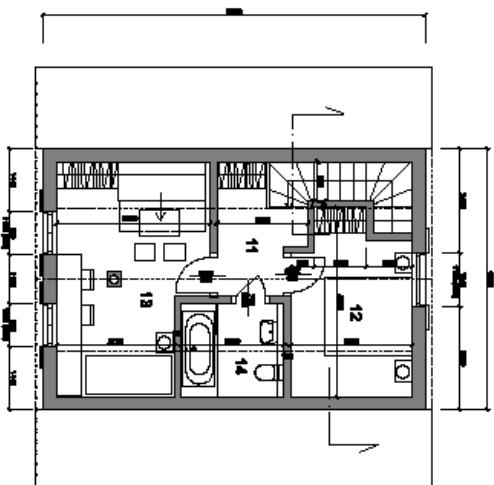

PŮDORYS PODKROVÍ

SCHEMATICKÝ ŘEZ

PŮDORYS VSTUPNÍHO PODLAŽÍ

CELKEM ZASTAVĚNÁ PLOCHA 48 m²
 1.NP (bez teras)
 CELKEM OBESTAVĚNÝ PROSTOR 288 m³

LEGENDA MÍSTNOSTI

ČÍSLO	Název místnosti	PLOCHA m ²	VEŠTĚNÁ VÝŠKA	PODLAŽÍ	střecha	strop	podlahka
01	závěsný	3,9 m ²	2,5	dvířkový nářk		dlív. podstř.	hrubá dřevěná zdivna
02	závěsný	2,8 m ²	2,5	baraněná		dlív. + šluk. SIKK + šluk.	hrub. natíká
03	dvířkový proskl.	1,8 m ²	2,5	baraněná		SIKK	hrub. natíká
04	dvířková	4,8 m ²	2,5	baraněná		SIKK + šluk. SIKK + šluk.	hrub. natíká
05	vno	1,3 m ²	2,5	baraněná		SIKK	
06	kontr.jedlný nos	4,4 m ²	2,5	dvř. palubová	SIKK + šluk.	dvířkový obklad	dlív. natíká
07	dvřk.	1,8 m ²	1,5-2,5	baraněná	SIKK	SIKK	hrub. natíká
08	obývací stěna s balkon	16,8 m ²	2,5	dvř. palubová	SIKK + šluk.	dvířkový obklad	dlív. natíká
09	venkovní terasa	22,2 m ²	2,5	dvířkový nářk		dlív. podstř.	
10	venkovní dvířkový proskl.	8,7 m ²	2,5	baraněná		dlív. podstř.	hrub. natíká
11	chodba se schodištěm	10,8 m ²	1,5-2,4	dvř. palubová	SIKK + šluk. SIKK + šluk.	dlív. natíká	dlív. natíká
12	kuchyně	17,2 m ²	1,5-2,4	dvř. palubová	SIKK + šluk. SIKK + šluk.	dlív. natíká	dlív. natíká
13	podst.	8,1 m ²	1,5-2,4	baraněná	baraněná	SIKK	dlív. natíká
14	konopce, vno	8,1 m ²	1,5-2,4	baraněná	baraněná	SIKK	dlív. natíká

CHATKA S TERASOU

D Rekreční horské chatky			
DOKUMENTACE PRO VEŠTĚNÍ Název stavby: Rekreční horské chatky Adresa stavby: Horní Lhotka u Světlá nad Sázavou Město: Světlá nad Sázavou Katastrální území: Horní Lhotka u Světlá nad Sázavou Parcelní číslo: 12/001/2018/001 Účel: rekreční		Měřítko: M 1:100 Číslo výkresu: 4	